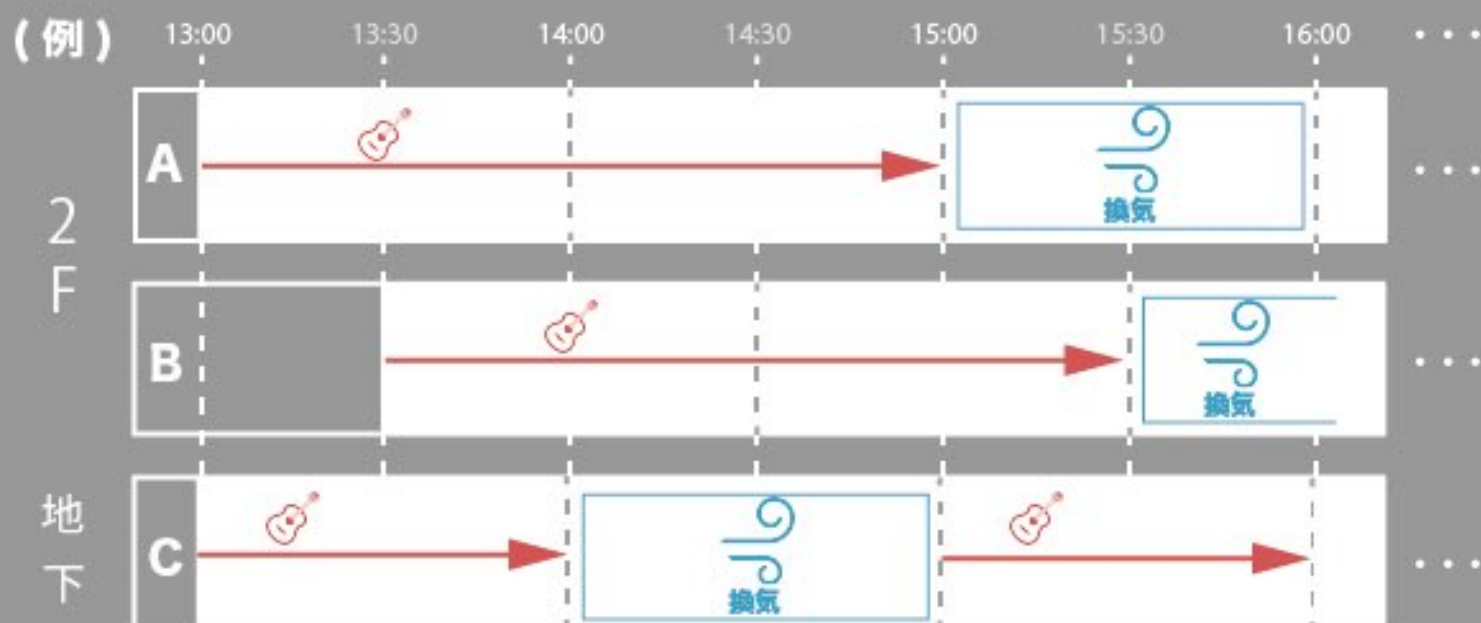

営業時間変更のお知らせ

コロナウイルス感染拡大防止のため時間短縮での営業とさせて頂いておりましたが、
6/21より当面の間、下記の営業時間に変更させていただきます。

11:00 開店 - 最長 23:00 まで営業

当日 20:00 時点で以降の予約がない場合は自然閉店
(電話受付は 10:00 から ☎ 092-712-2206 にて)

密を防ぐため 2F の B スタジオでは 30 分入室時間をずらしてご利用頂きます。
また、ご利用頂いたあとは換気のため 1h は空室とさせていただきます。